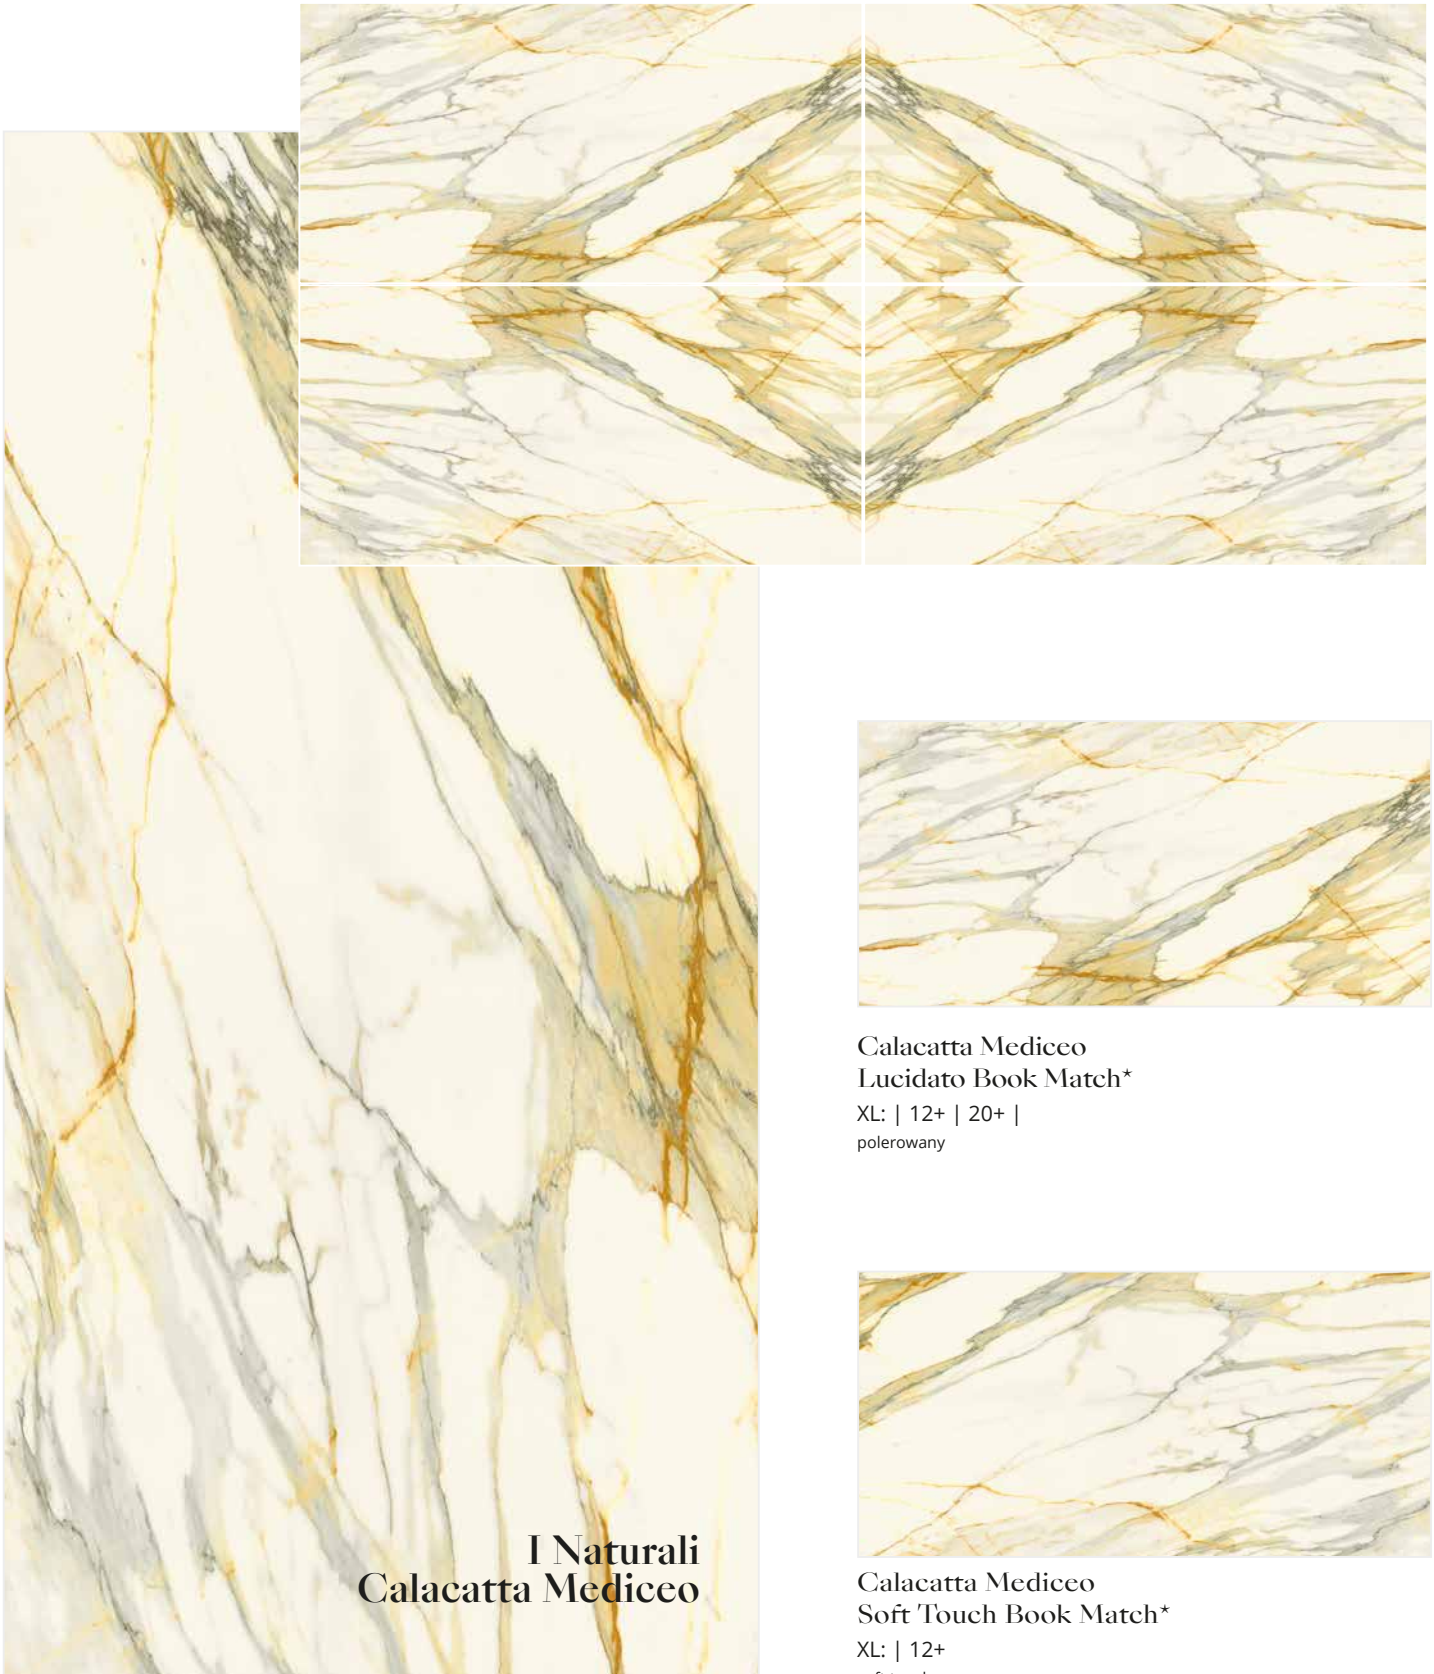

Naturali Travertino Avorio

S: | 3+ |

matowy

Naturali
Verde Alpi

Naturali Verde Alpi
Lucidato
L | 5 | 5+ |
polerowany

Naturali Verde Alpi
Lucidato
Book Match*
XL: | 12+ |
polerowany

Naturali Verde Alpi
Bocciardato
L | 5 | 5+ |
groszkowany

Naturali Verde Alpi
Bocciardato
Book Match*
XL: | 12+ |
groszkowany

*Book Match – odbicie lustrzane wzoru podstawowego.

Calacatta Mediceo

Calacatta Mediceo
Lucidato Book Match*

XL: | 12+ | 20+ |
polerowany