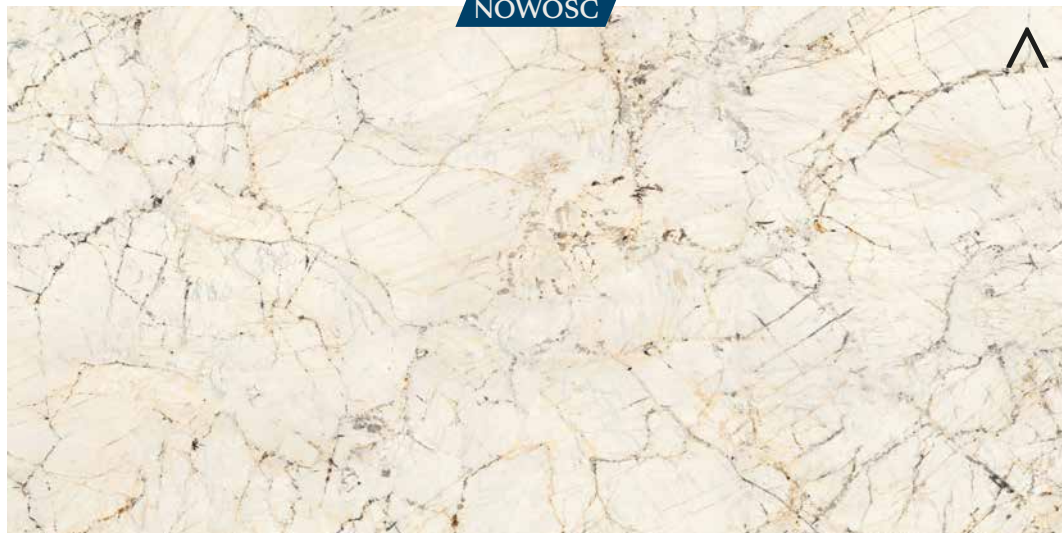

Fusion White
Naturale
S: | 3+ |
XL: | 5+ | 12+ | 20+ |
matowy

Fusion White
Lucidato
XL: | 12+ |
polerowany