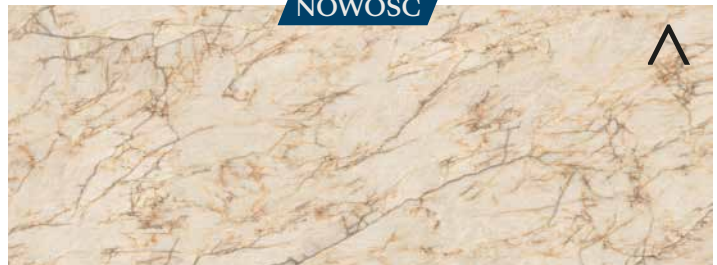

Cristallo Macchia Vecchia
Lucidato Starlit
XL: | 5+ |
polerowany

Cristallo Macchia Vecchia
Rain
L: | 3+ |
rain

NOWOŚĆ